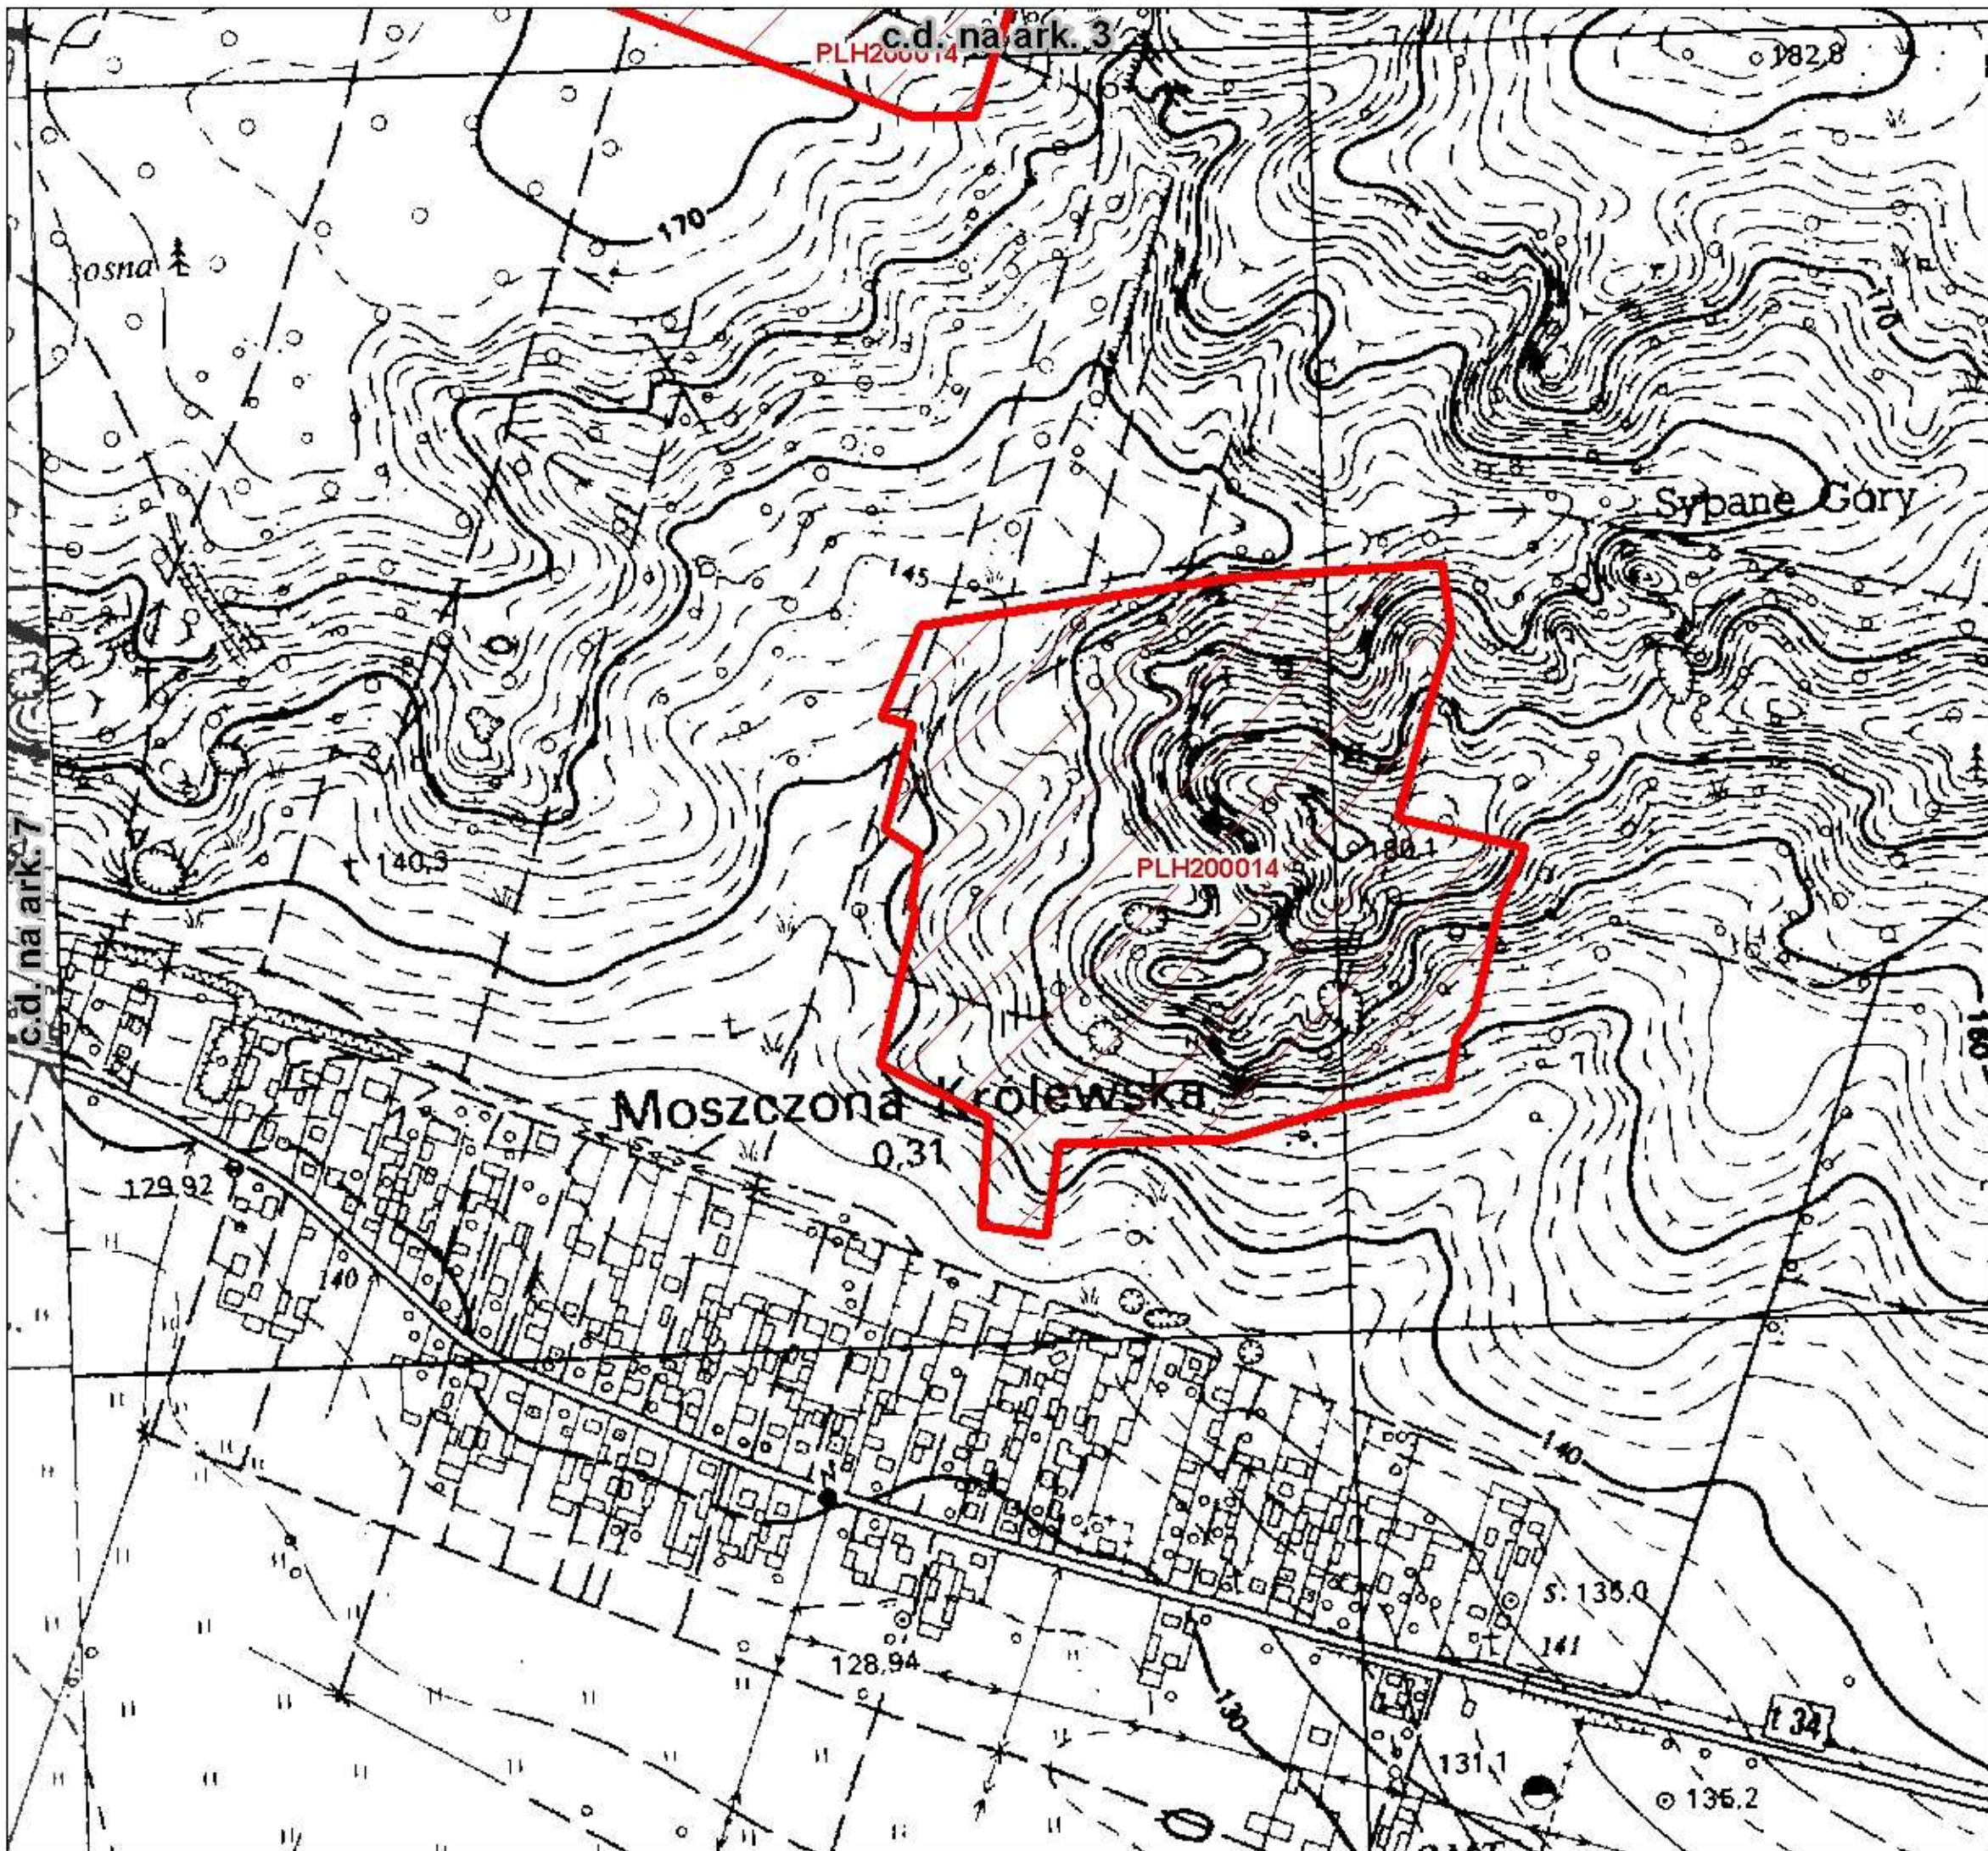

Arkusz 7

Skala 1:5 000

Legenda

-  Schrony Brzeskiego Rejonu Umocnionego (PLH200014)

Mapa obszaru Natura 2000 Schrony Brzeskiego Rejonu Umocnionego PLH200014

Arkusz 8

Skala 1:5 000

Legenda