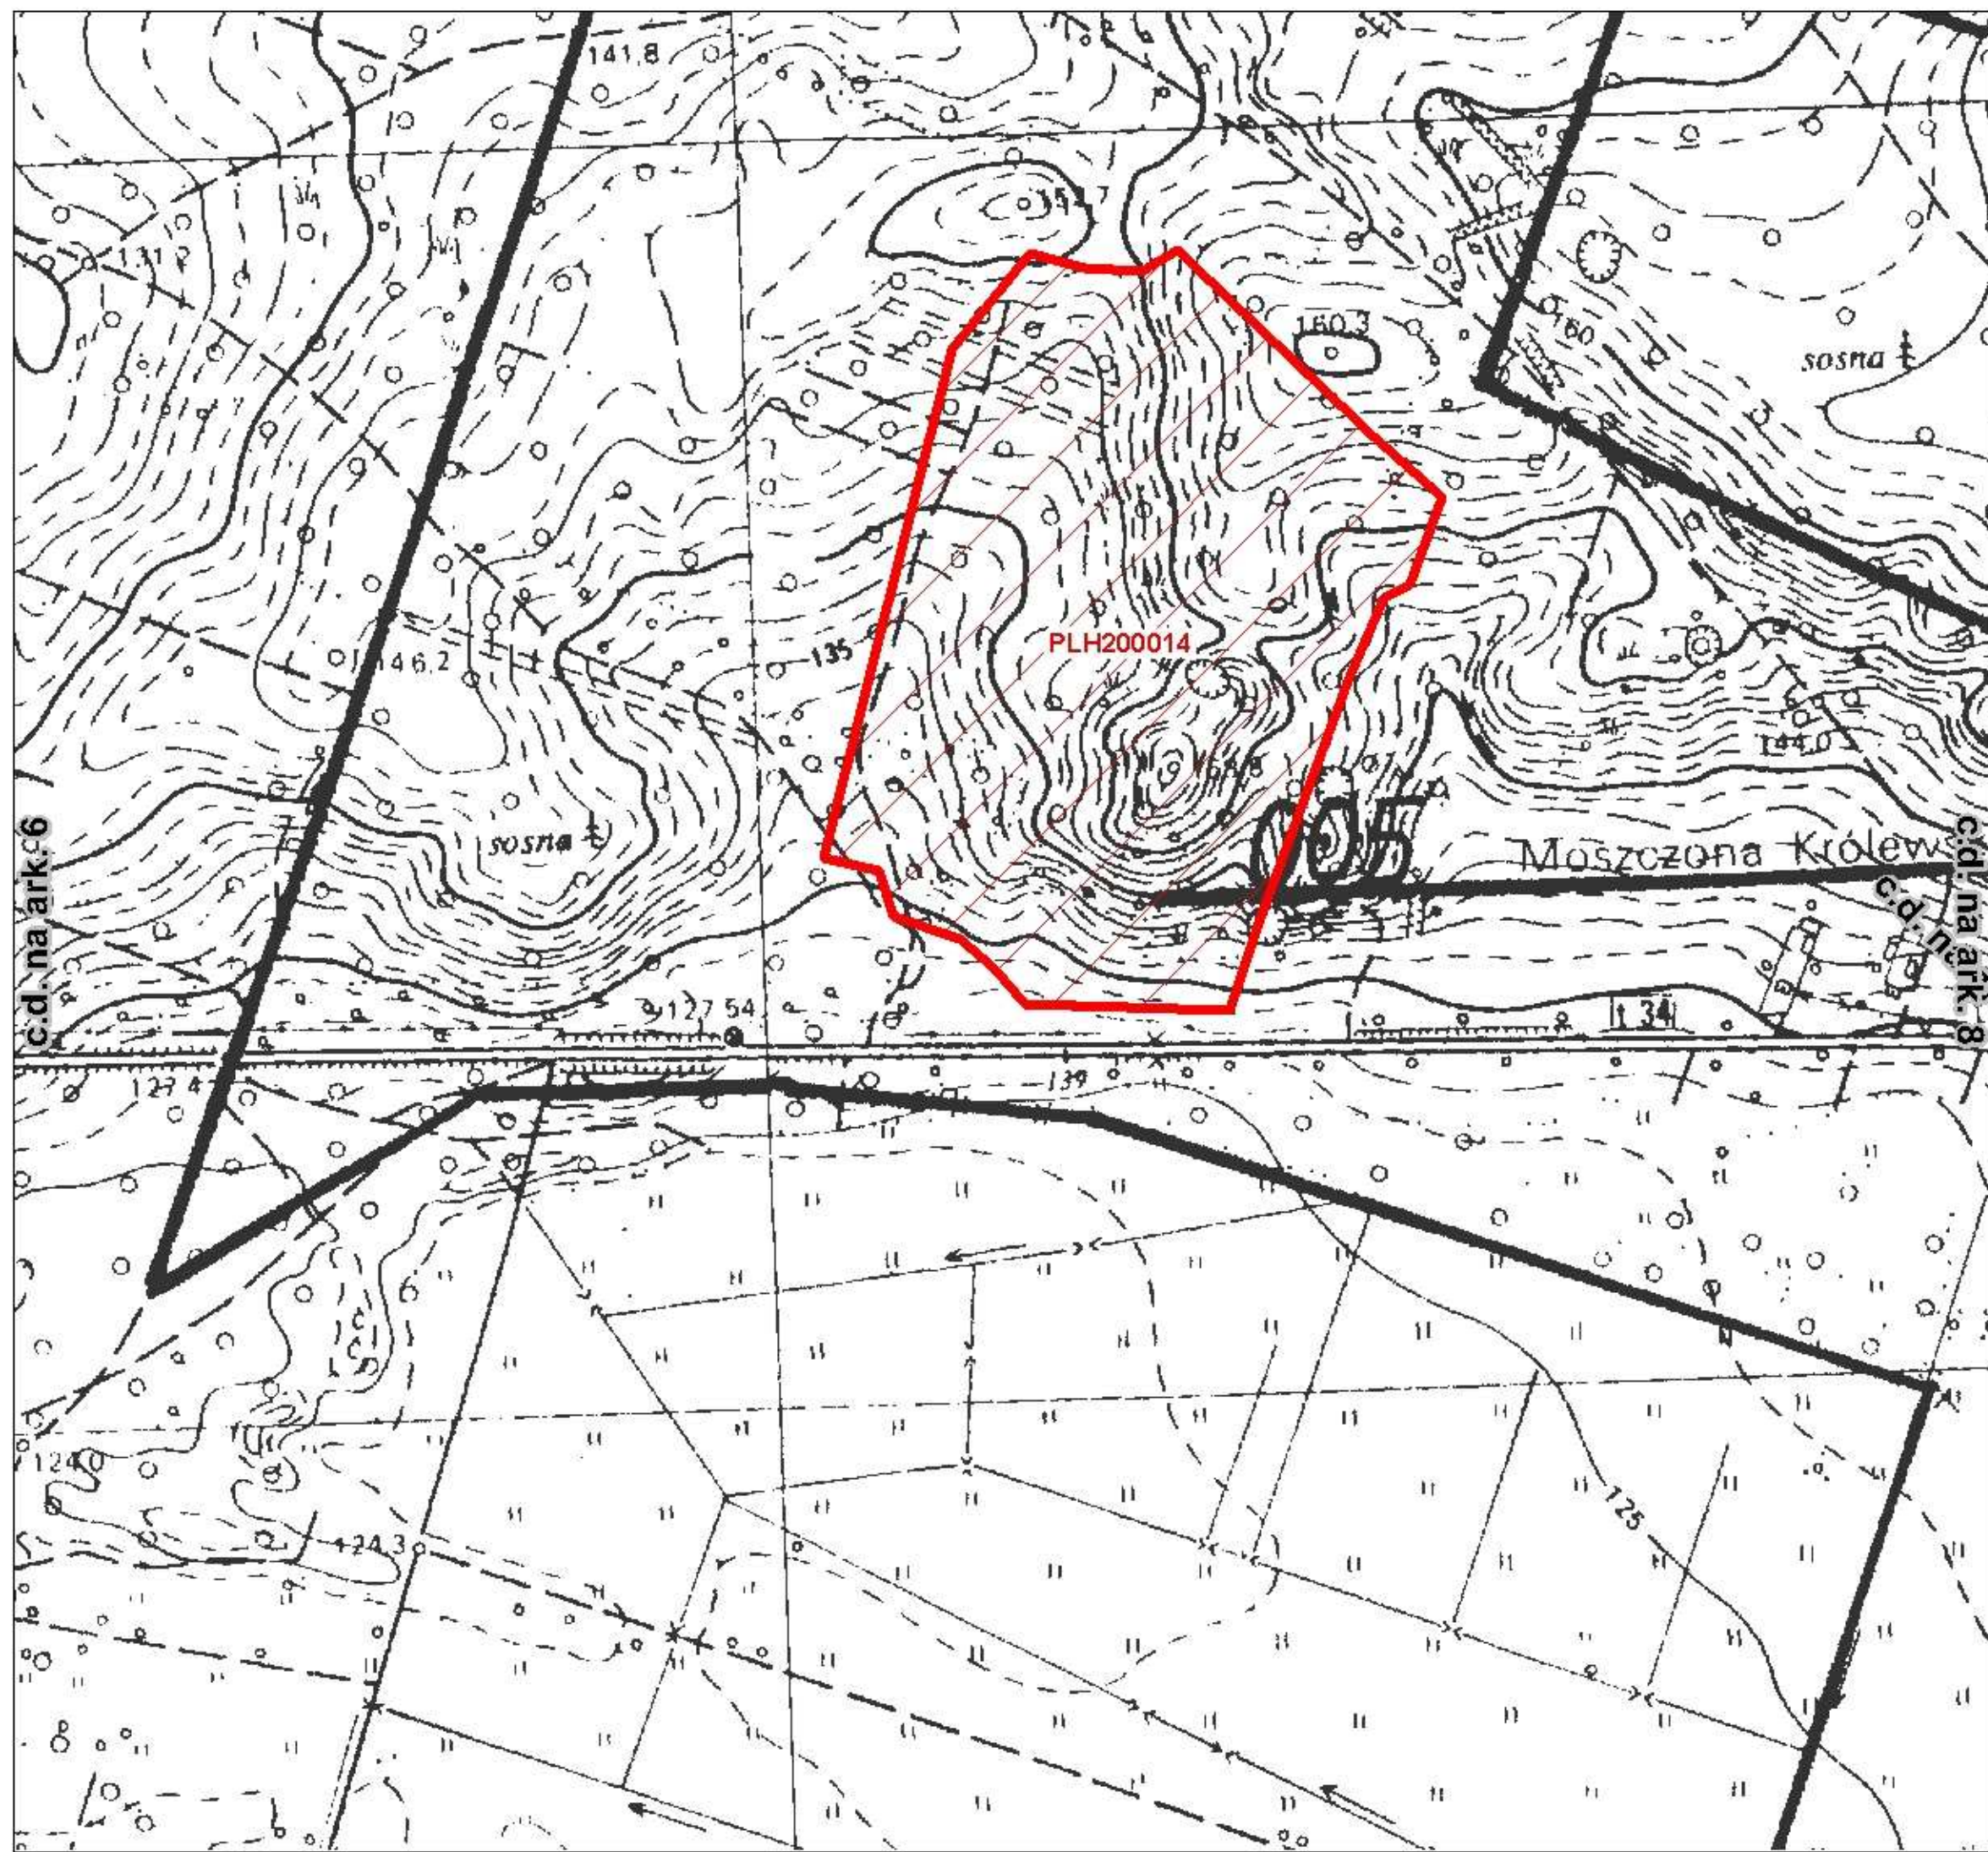

Legenda

- Schrony Brzeskiego Rejonu Umocnionego (PLH200014)