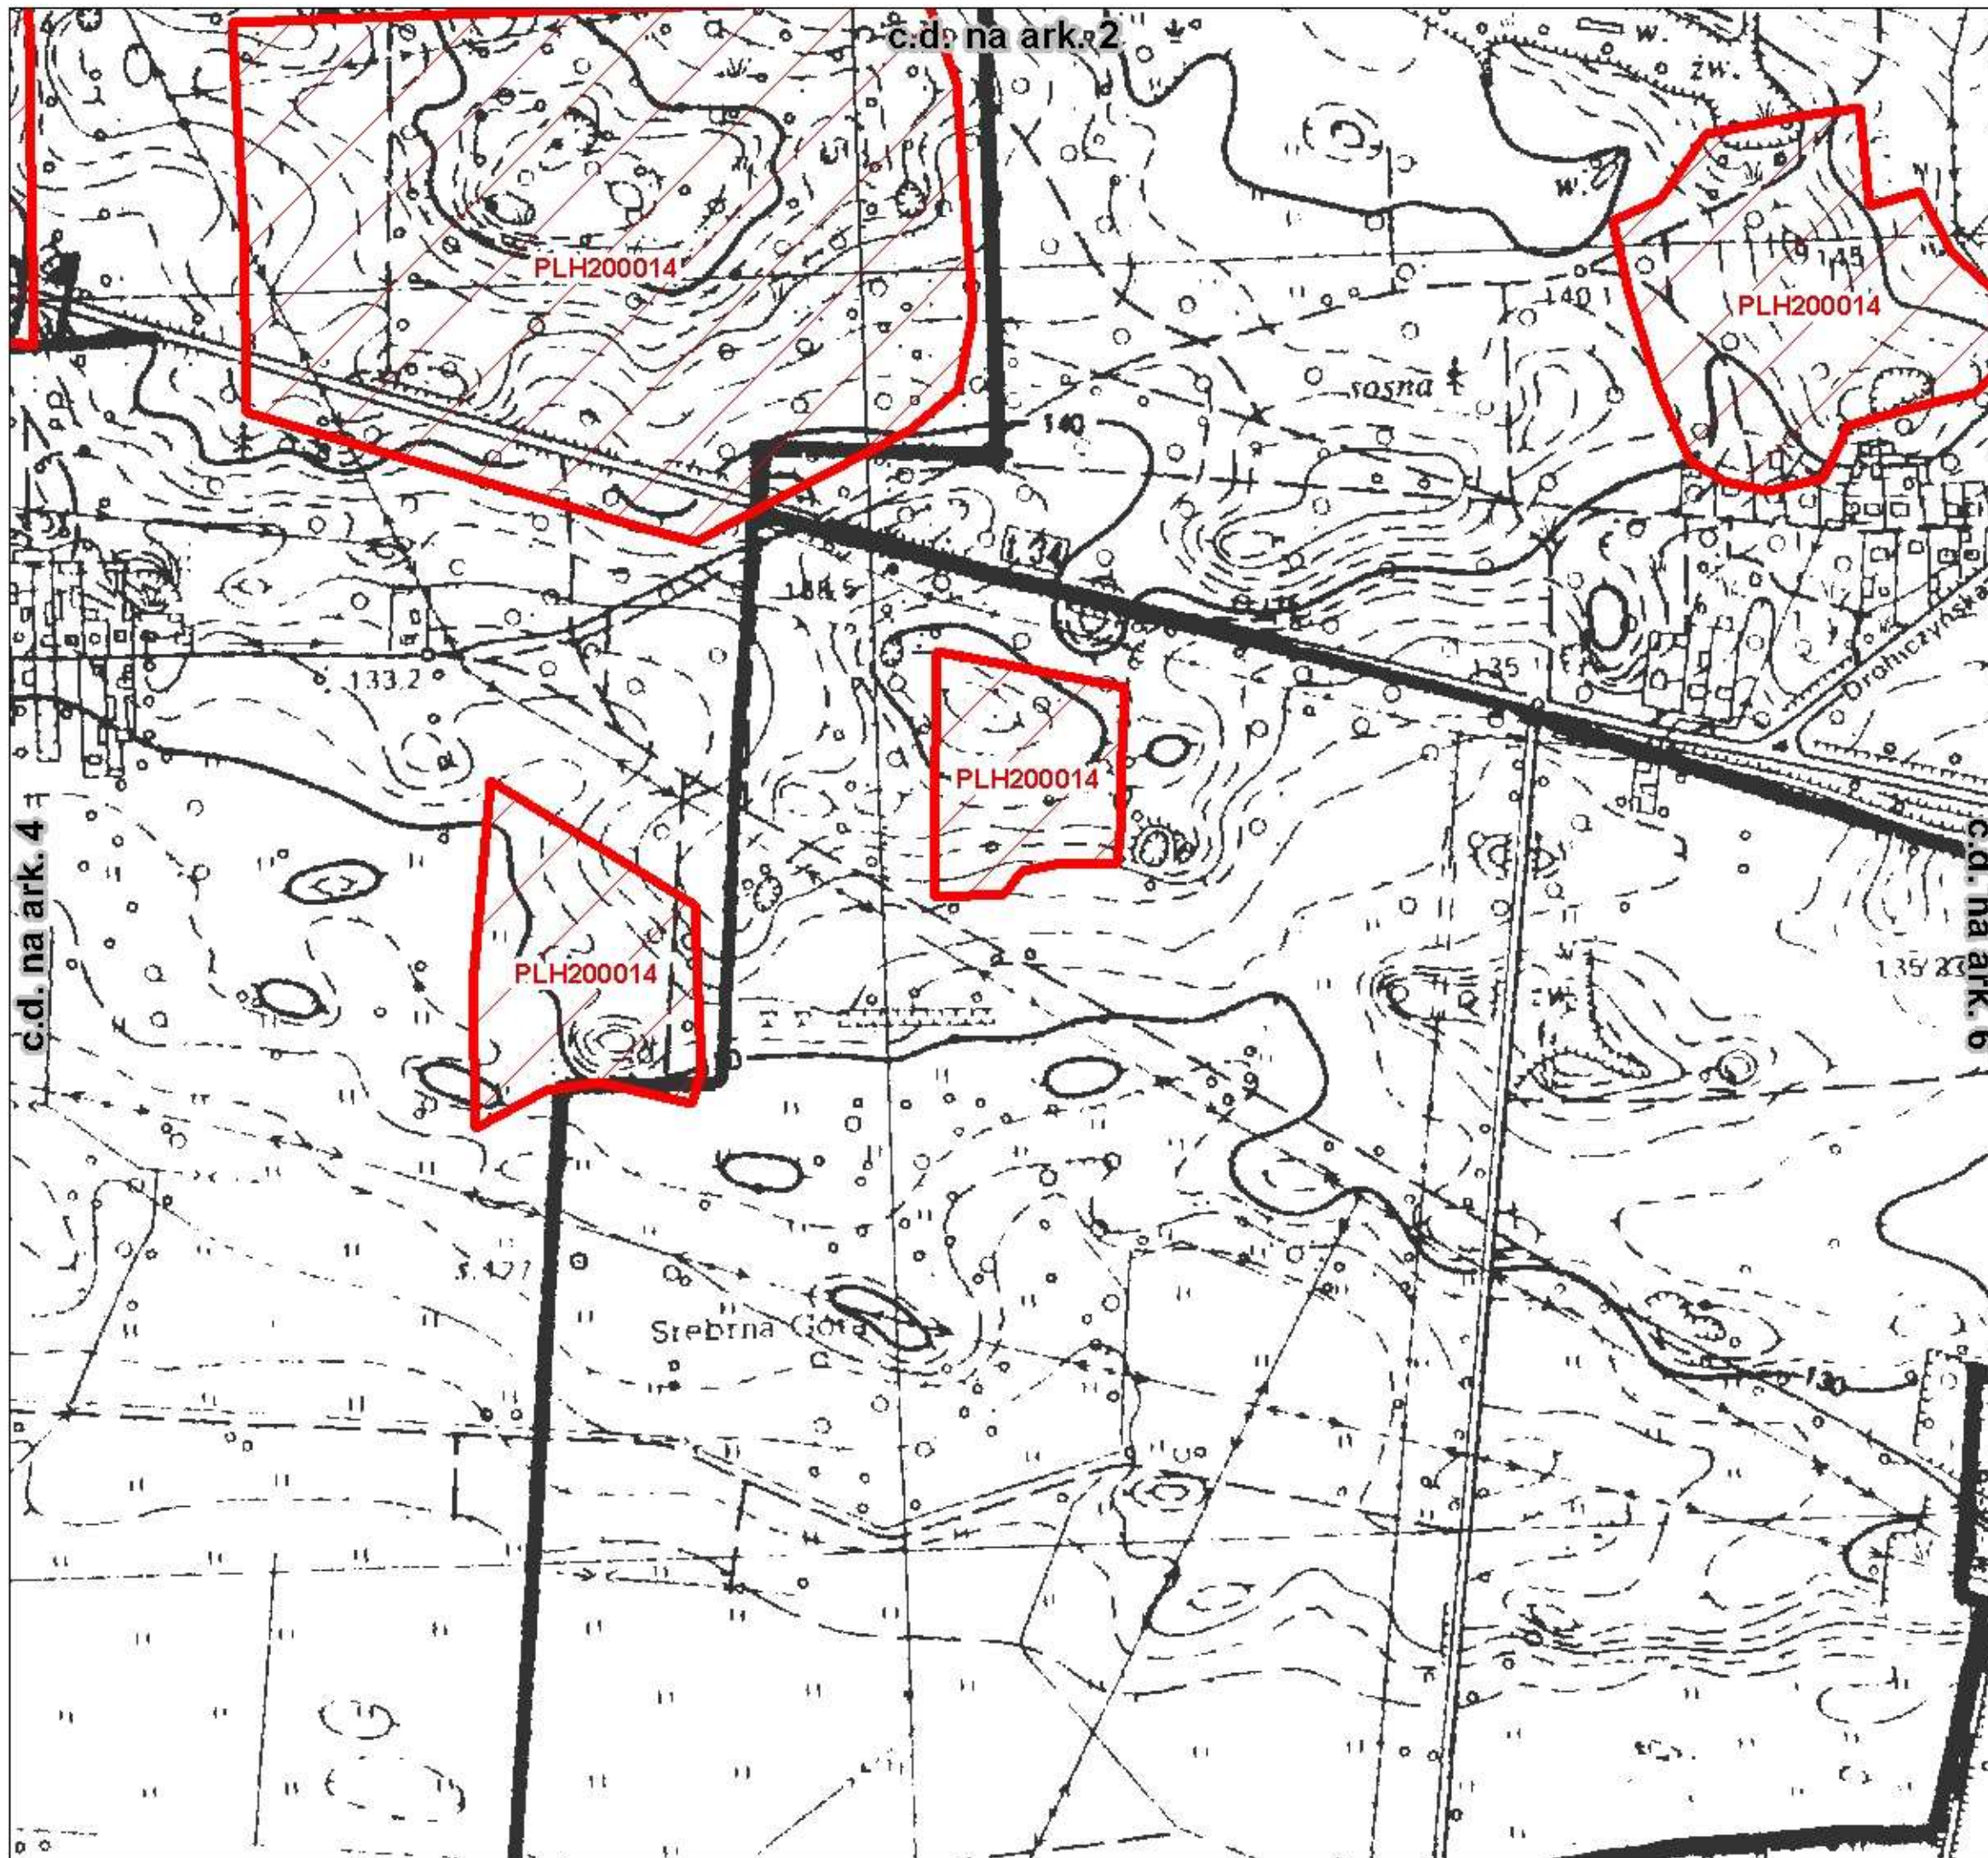

Mapa obszaru Natura 2000 Schrony Brzeskiego Rejonu Umocnionego PLH200014

Arkusz 5

Skala 1:5 000